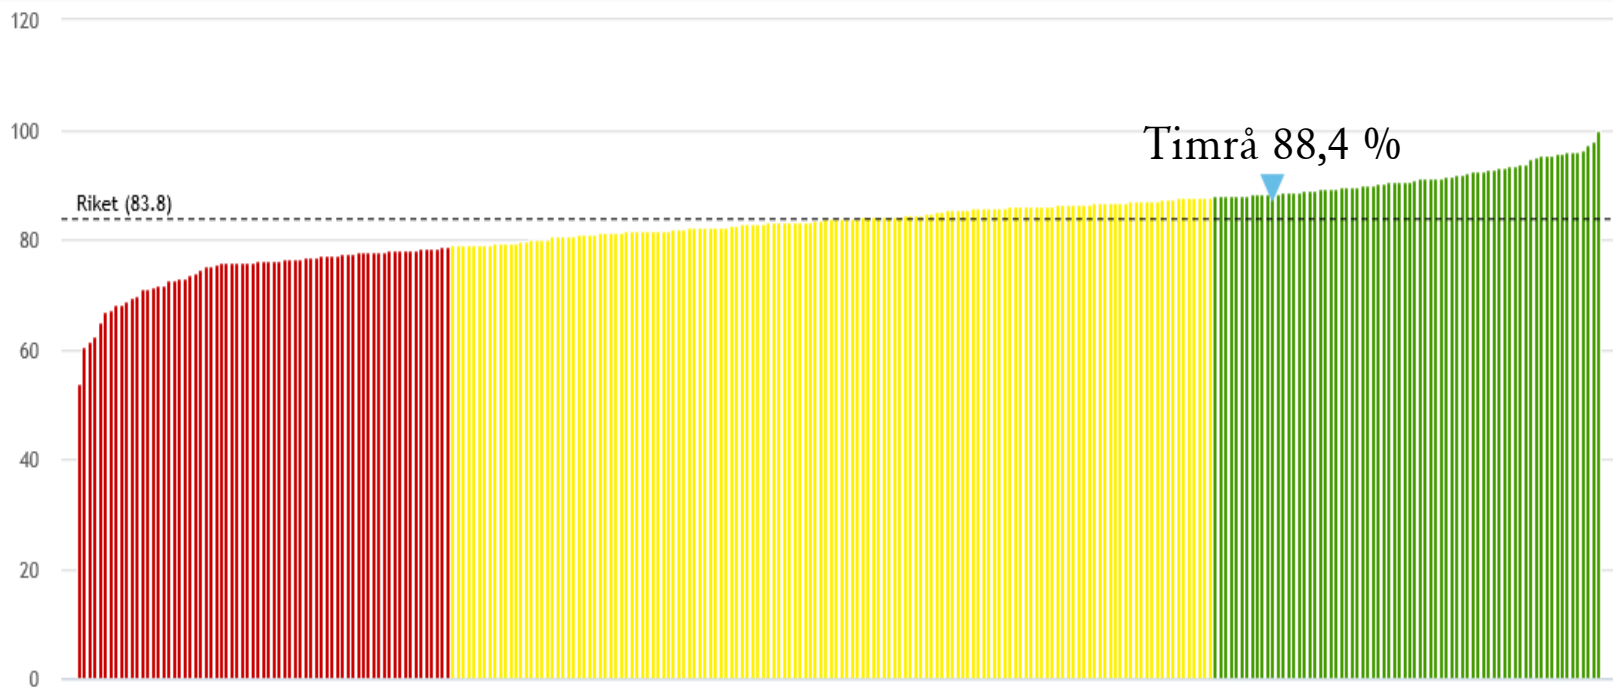

TIMRÅ KOMMUN

Resultat åk 9 19/20 jämförelser

from
Timrå
with love

Behörighet till Gy

Jämförelse per kommun

Urval: Alla kommuner (ovägt medel)/2020

Alla kommuner (ovägt medel)

2020