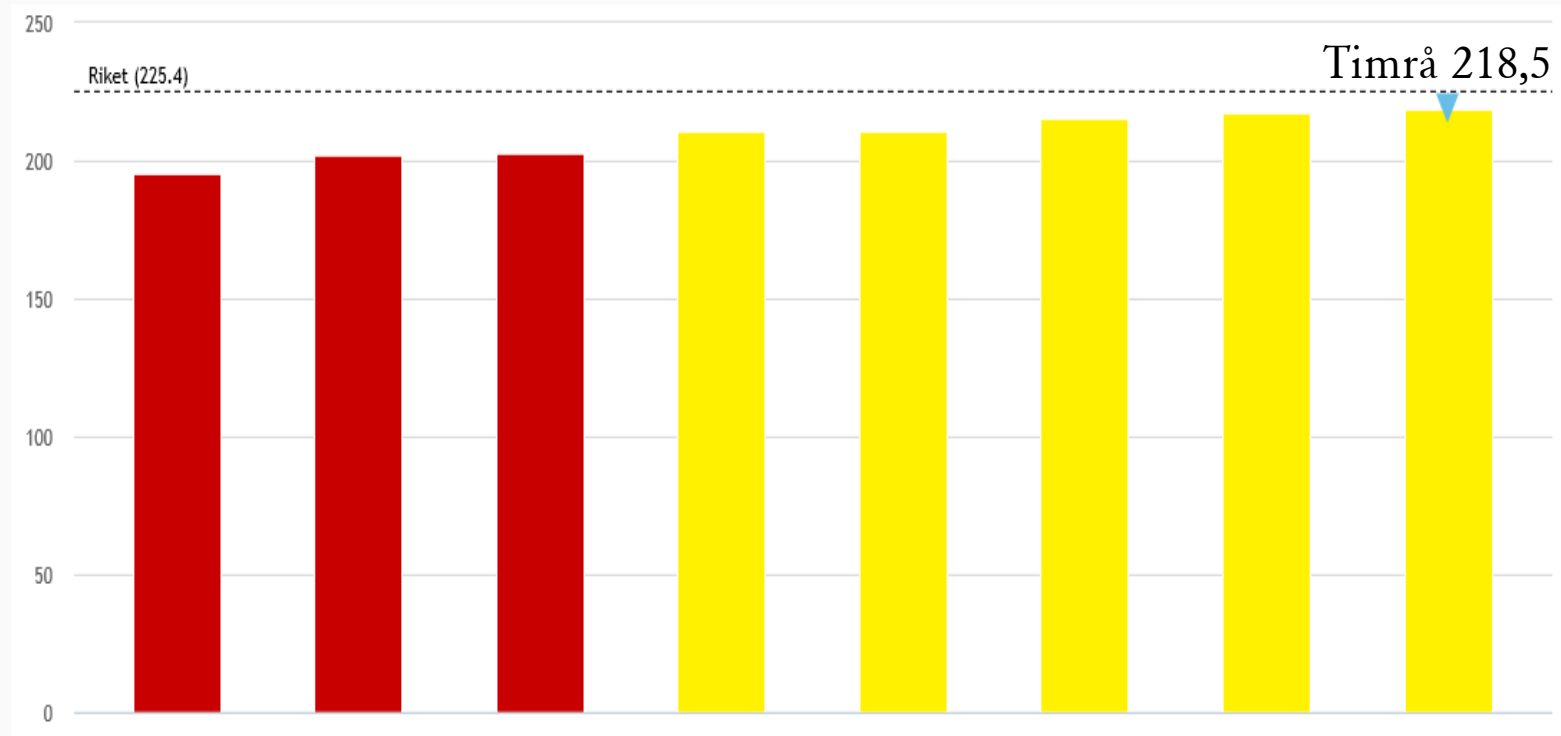

TIMRÅ KOMMUN

Meritvärde åk 9 19/20

Jämförelse per kommun

Liknande kommuner grundskola, Timrå, 2019

2020

Urval: Liknande kommuner grundskola, Timrå, 2019/2020

TIMRÅ KOMMUN

Meritvärde åk 9 19/20