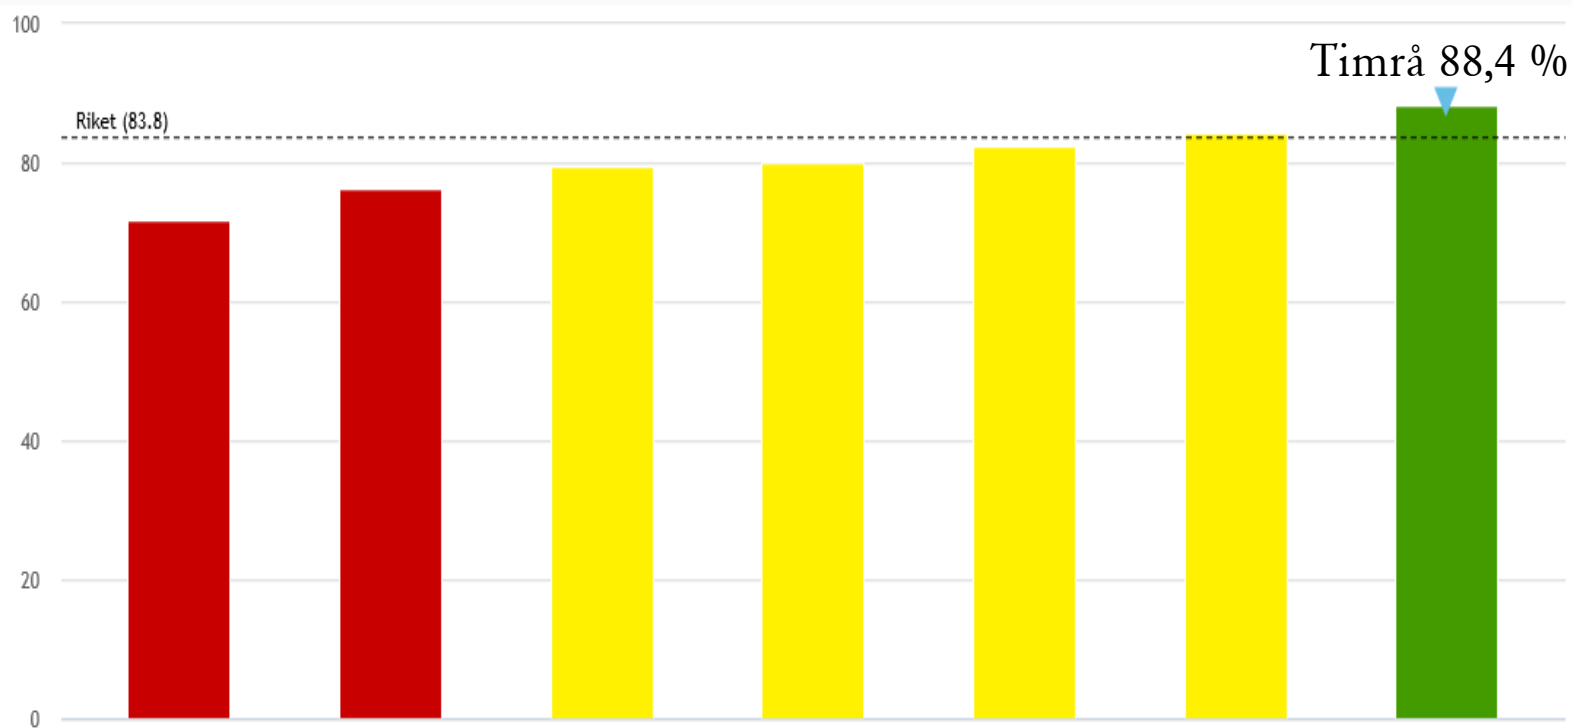

2020

Urval: Västernorrlands läns kommuner (ovägt medel)/2020

TIMRÅ KOMMUN

Meritvärde åk 9 19/20

Jämförelse per kommun

Alla kommuner (ovägt medel)

2020

Urval: Alla kommuner (ovägt medel)/2020