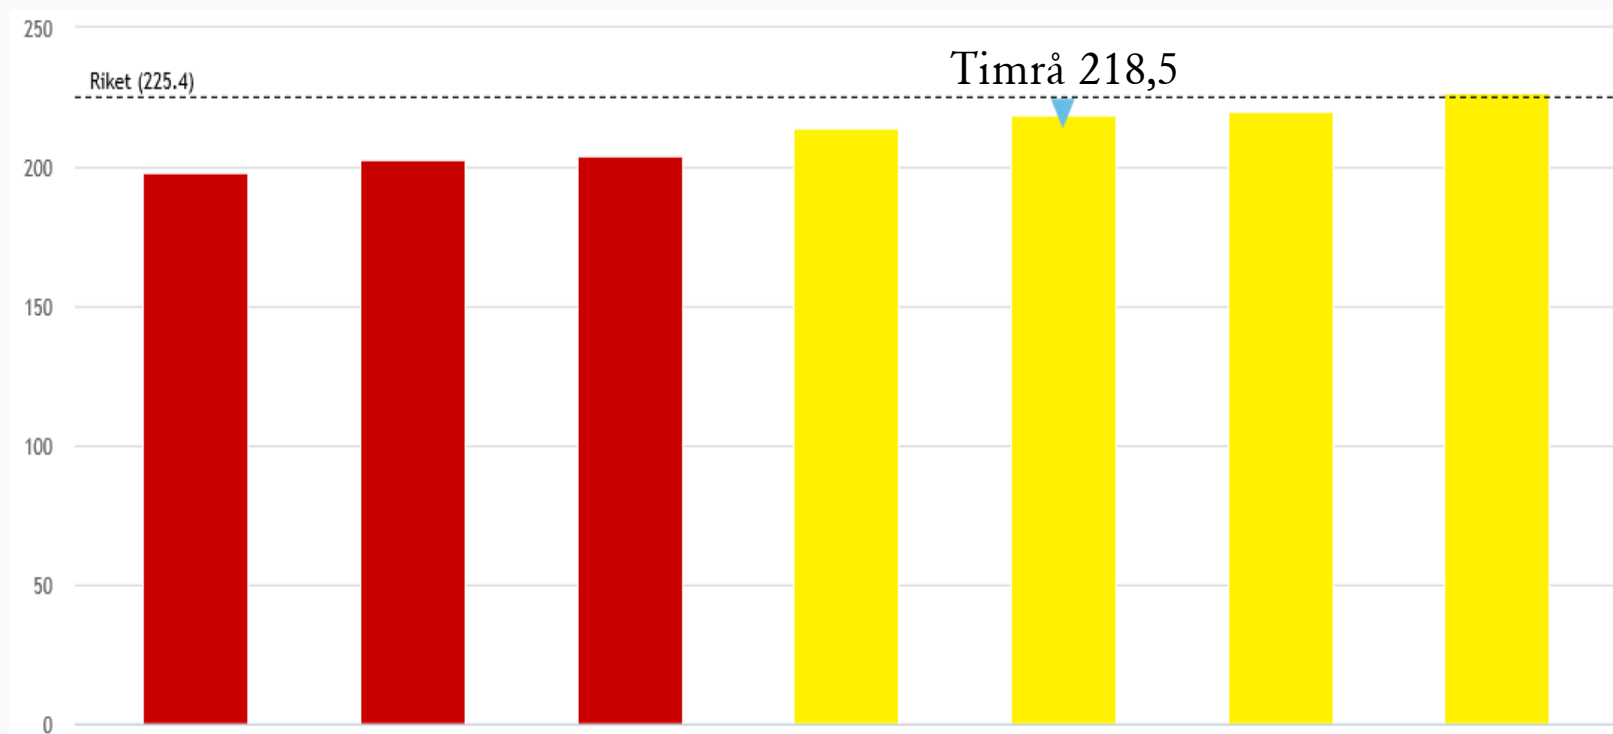

Meritvärde åk 9 19/20

Jämförelse per kommun

Västernorrlands läns kommuner (ovägt medel)

2020

Urval: Västernorrlands läns kommuner (ovägt medel)/2020

TIMRÅ KOMMUN