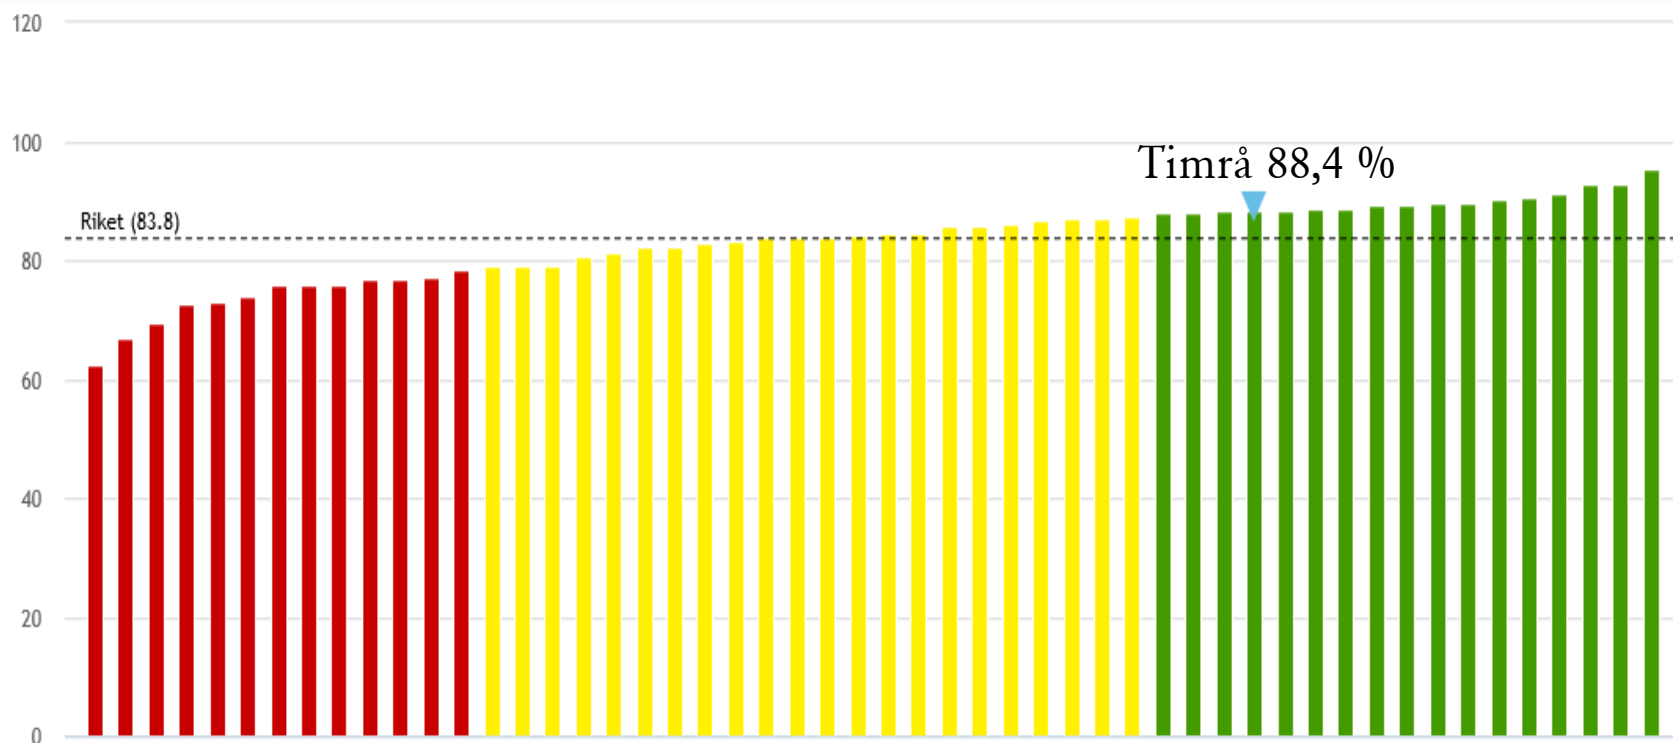

TIMRÅ KOMMUN

Behörighet till GY

Jämförelse per kommun

Urval: Pendlingskommun nära större stad (ovägt medel)/2020

Pendlingskommun nära större stad (ovägt medel)

2020

TIMRÅ KOMMUN

Behörighet till GY