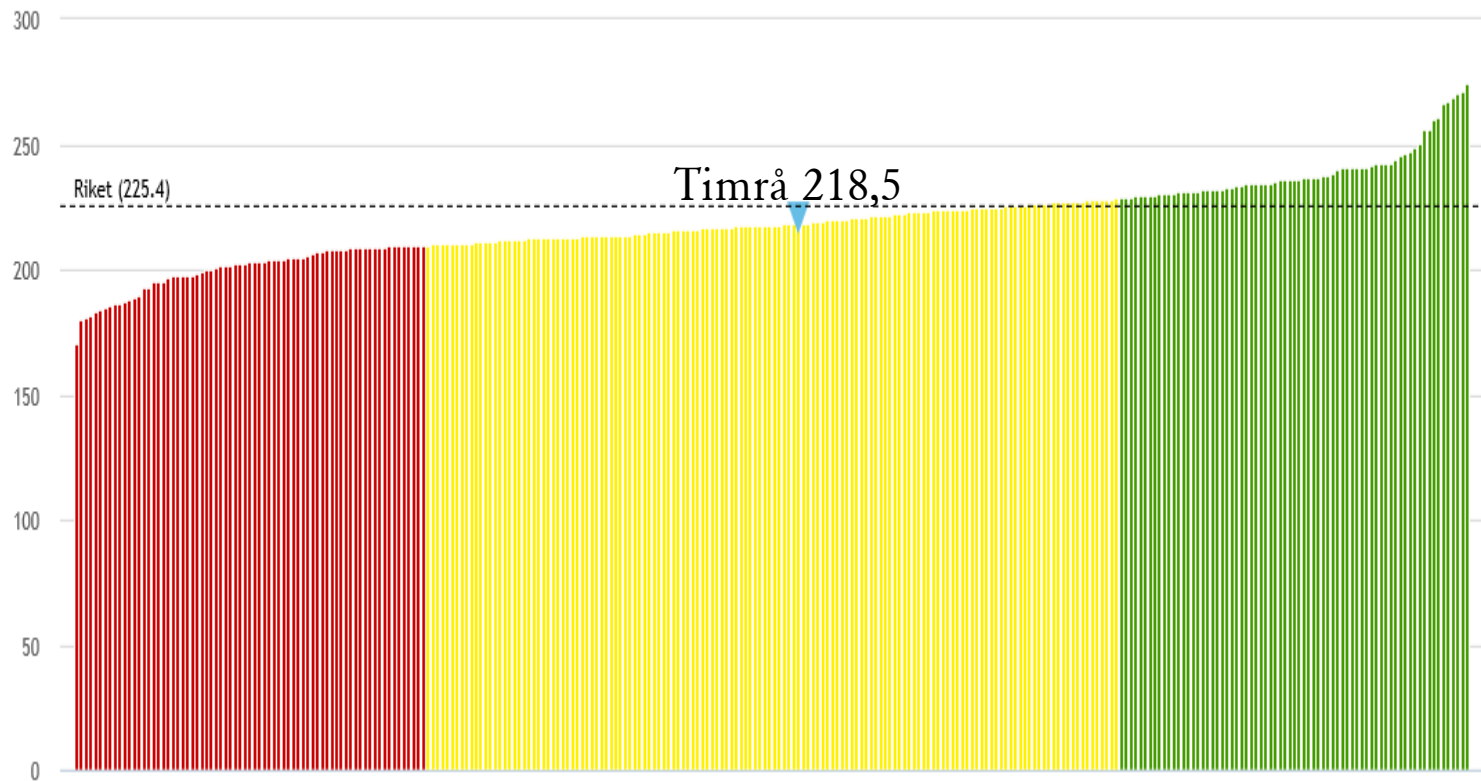

2020

Urval: Västernorrlands läns kommuner (ovägt medel)/2020

TIMRÅ KOMMUN

Meritvärde åk 9 19/20

Jämförelse per kommun

Alla kommuner (ovägt medel)

2020

Urval: Alla kommuner (ovägt medel)/2020