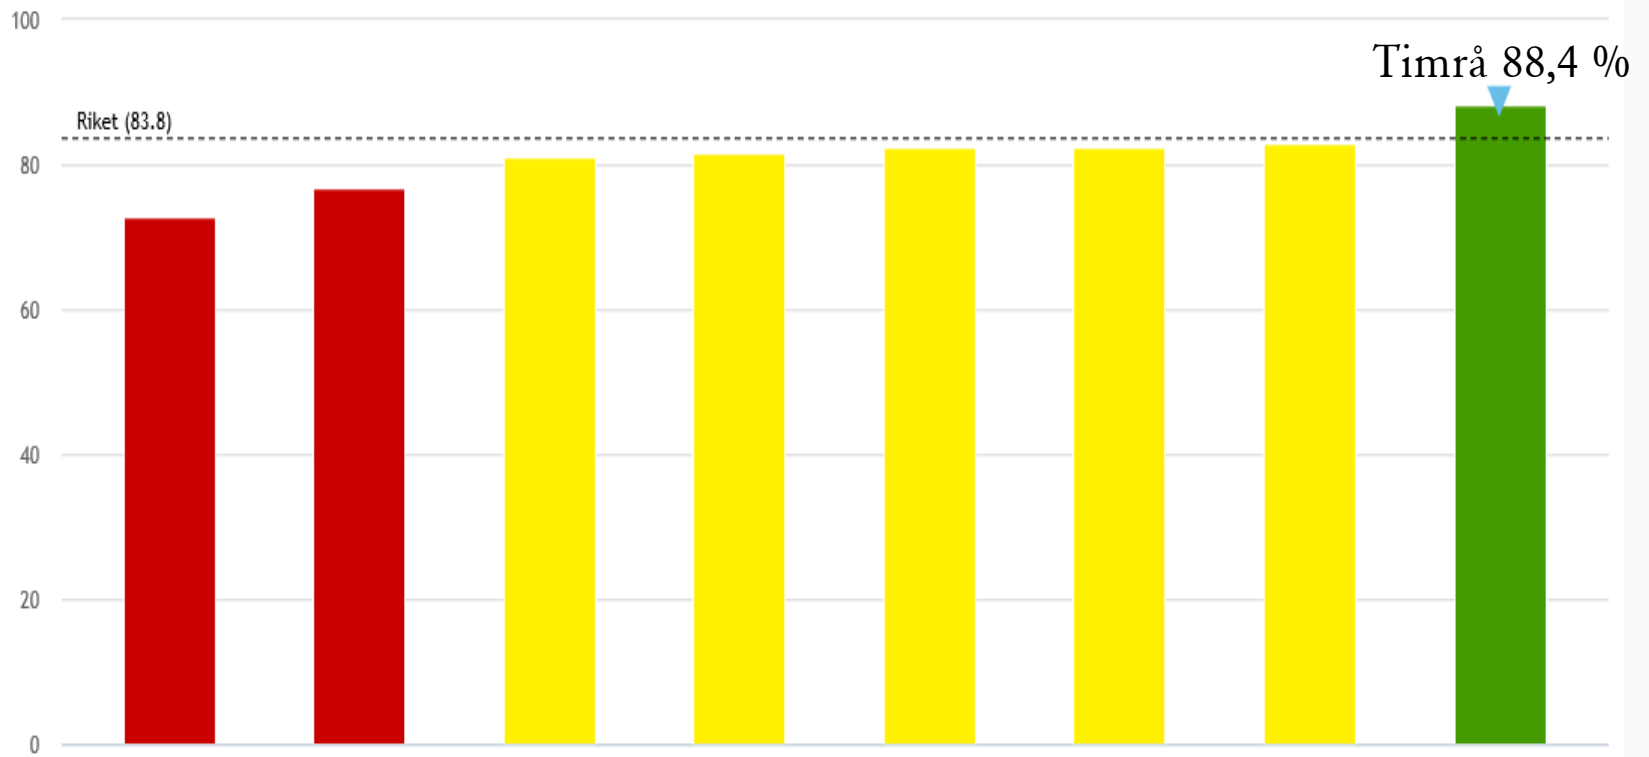

Behörighet till GY

Jämförelse per kommun

Liknande kommuner grundskola, Timrå, 2019

2020

Urval: Liknande kommuner grundskola, Timrå, 2019/2020

TIMRÅ KOMMUN